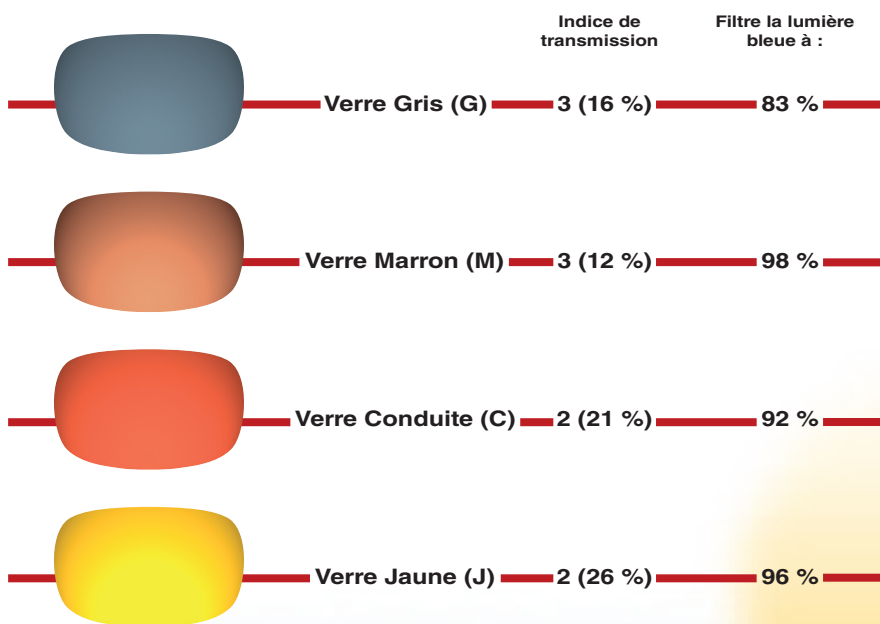

CE Made in Italy

Les surlunettes CLARI polarisées sont conçues pour protéger le **crystallin et la rétine**

Recommandées pour la prévention et la lutte contre la DMLA, l'éblouissement, le dessèchement oculaire.
Protègent contre le vent, les pollens, les poussières.
100 % UVA, UVB, elles filtrent la lumière bleue.

Monture en TR 90

Nylon flexible à mémoire de forme, d'une faible densité et de forte résistance

CE Made in Italy

CLARI

FITOVERS

SURLUNETTES POLARISÉES FILTRANT LA LUMIÈRE BLEUE

Clary Optic 1, allée Roland Garros - F93362 Neuilly-Plaisance
Tél. : 01 49 44 67 80 - Fax : 01 49 44 04 75 - Mob. : 06 24 10 78 95
clarysurlunettes@orange.fr - www.clary-optic.com

GEMINI
*127 x 39 mm

GE 01G Noir Verre Gris	GE 01M Noir Verre Marron	GE 02G Écaille Verre Gris	GE 02M Écaille Verre Marron	GE 02C Écaille Verre Conduite	GE 02J Écaille Verre Jaune	GE 07G Violette Verre Gris	GE 08G Rouge Marbré Verre Gris	GE 08M Rouge Marbré Verre Marron
-------------------------------------	---------------------------------------	--	--	--	---	---	---	---